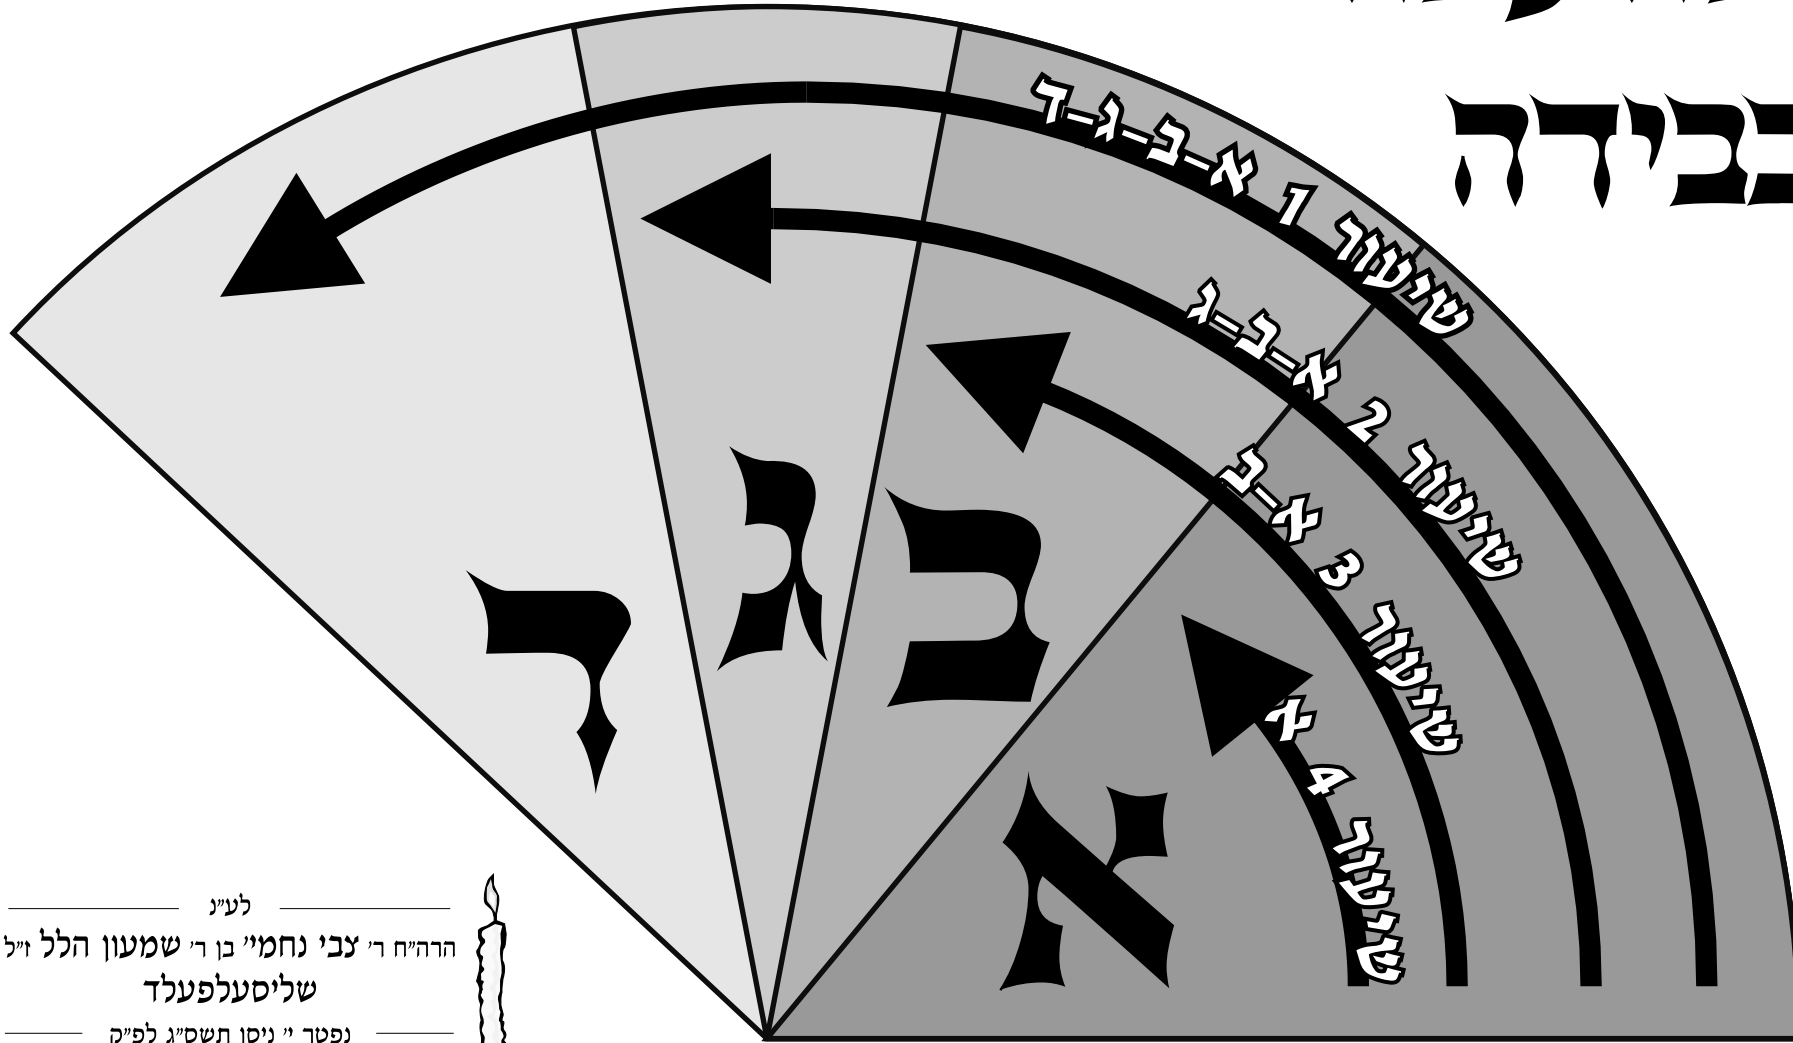

מצה עבה

וכבידה

ציור זה הוא למצה עבה וכבידה
 שיש ששה מצות בפונט (וקוטרם הוא 12 3/4 אינטש, ועוביה הוא 0.12 של אינטש,
 ומשקלה הוא לערך 72 גראם.) למצה קלה ודקה ראה מעבר לדף.
 למצה בינונות השיעור הוא ממוצע בין שני הציורים.